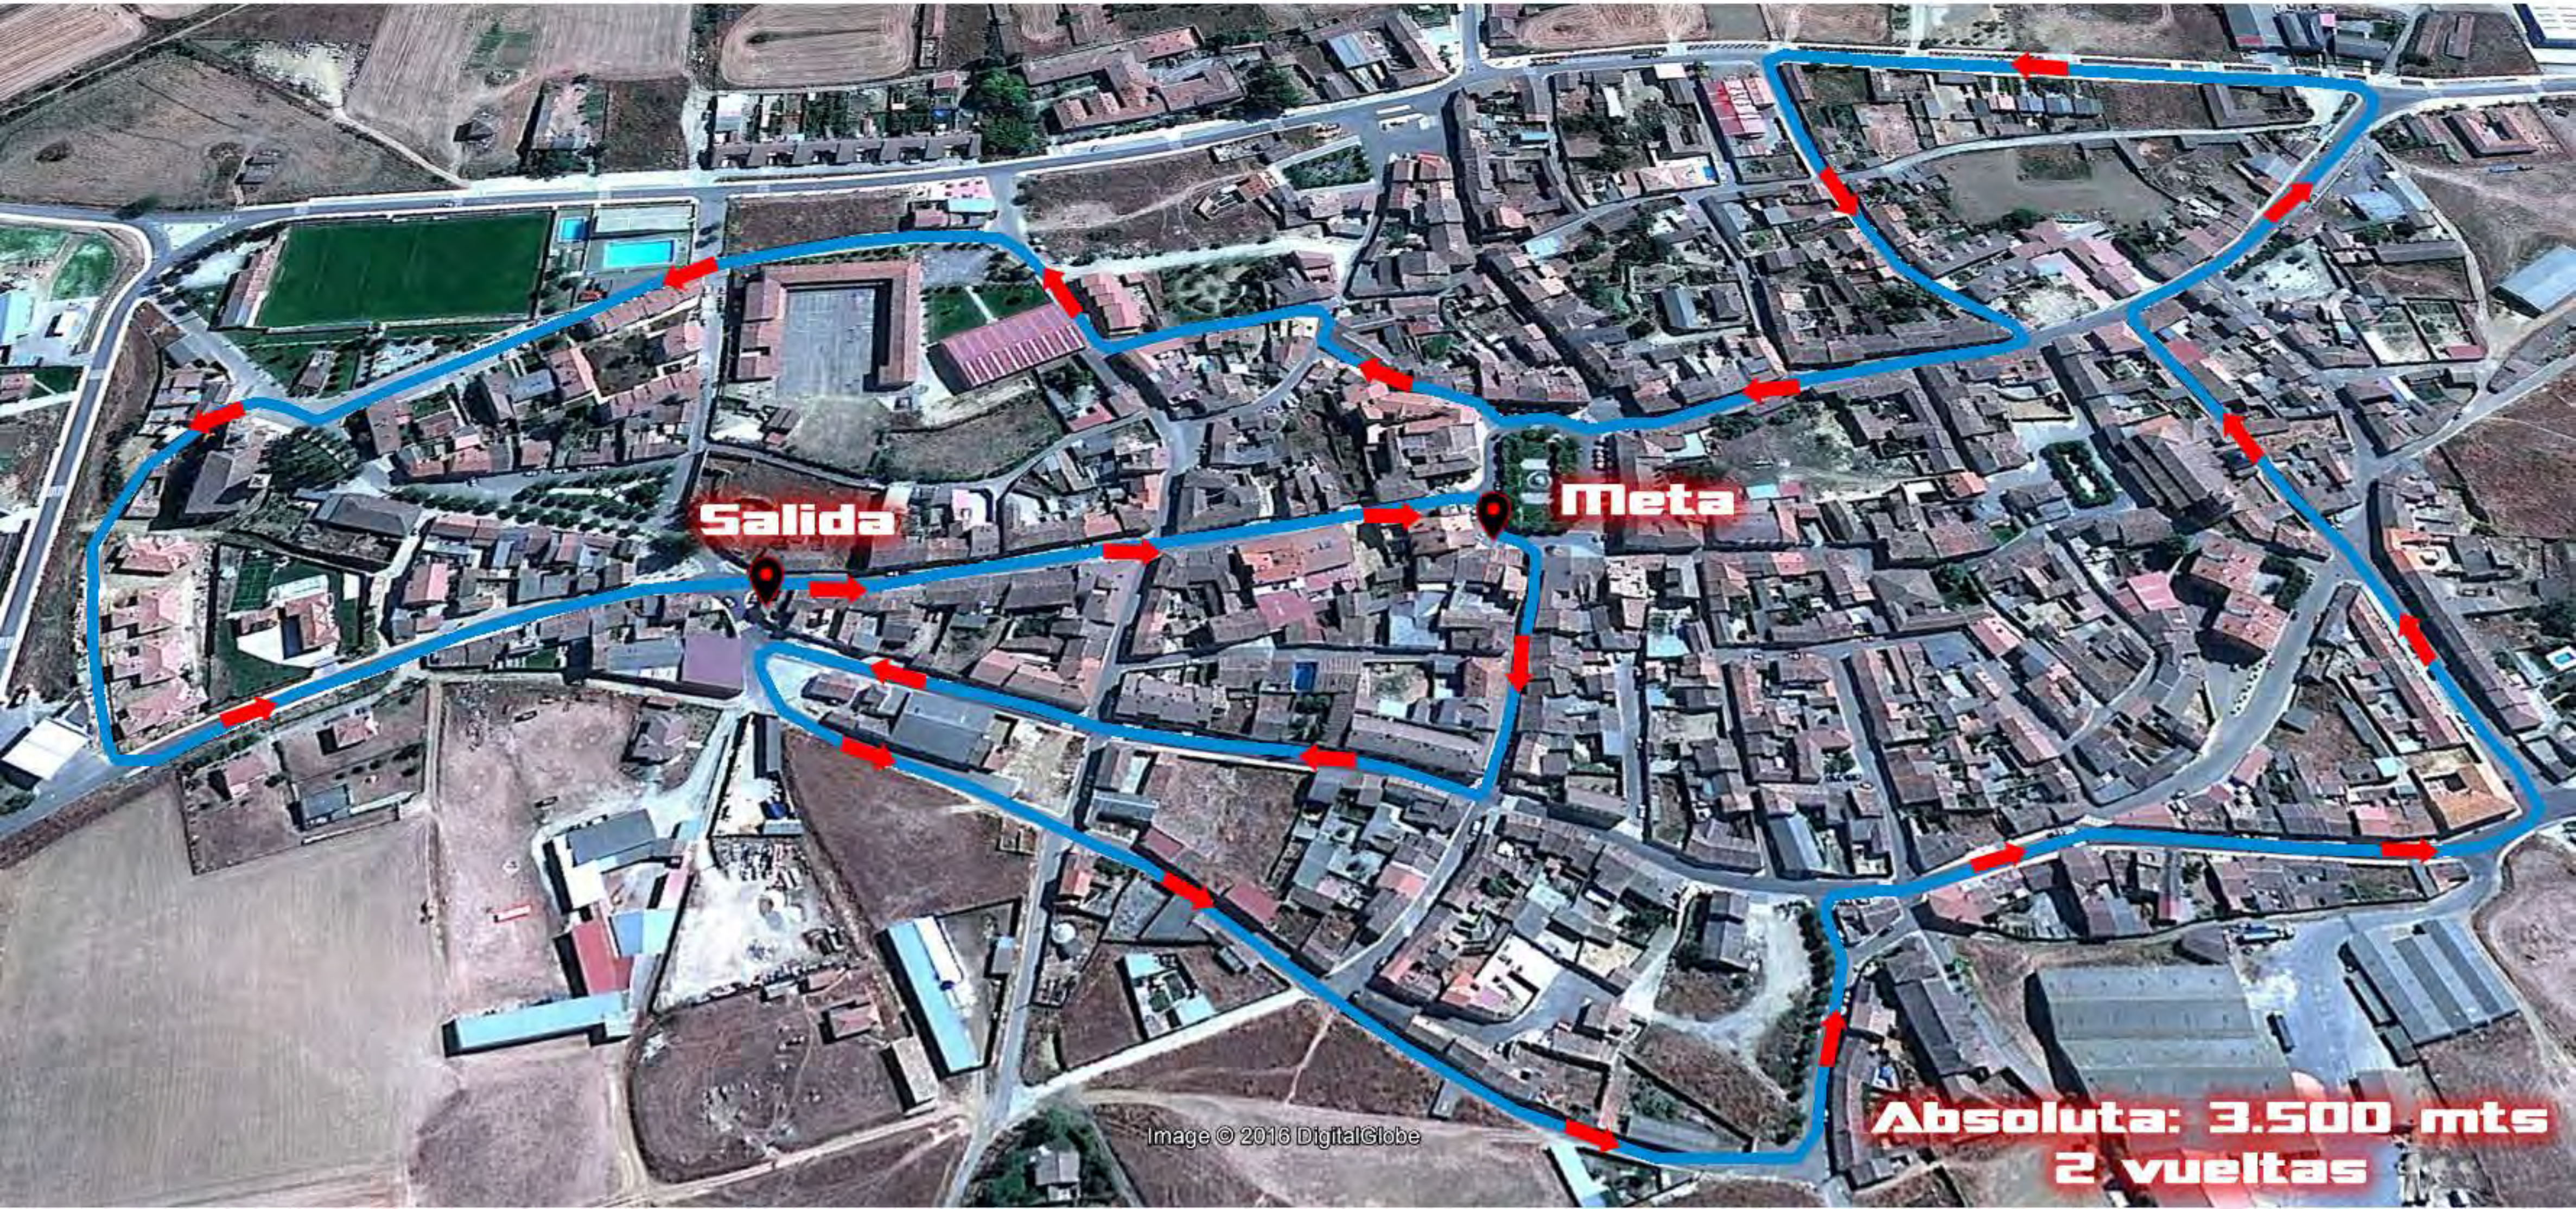

VILLADA TERRACANTIPITA

VILLALBA

TERRACANTINA

VILLADA TERRACANTIPITA

Salida

Meta

Image © 2016 DigitalGlobe

**Absoluta: 3.500 mts
2 vueltas**