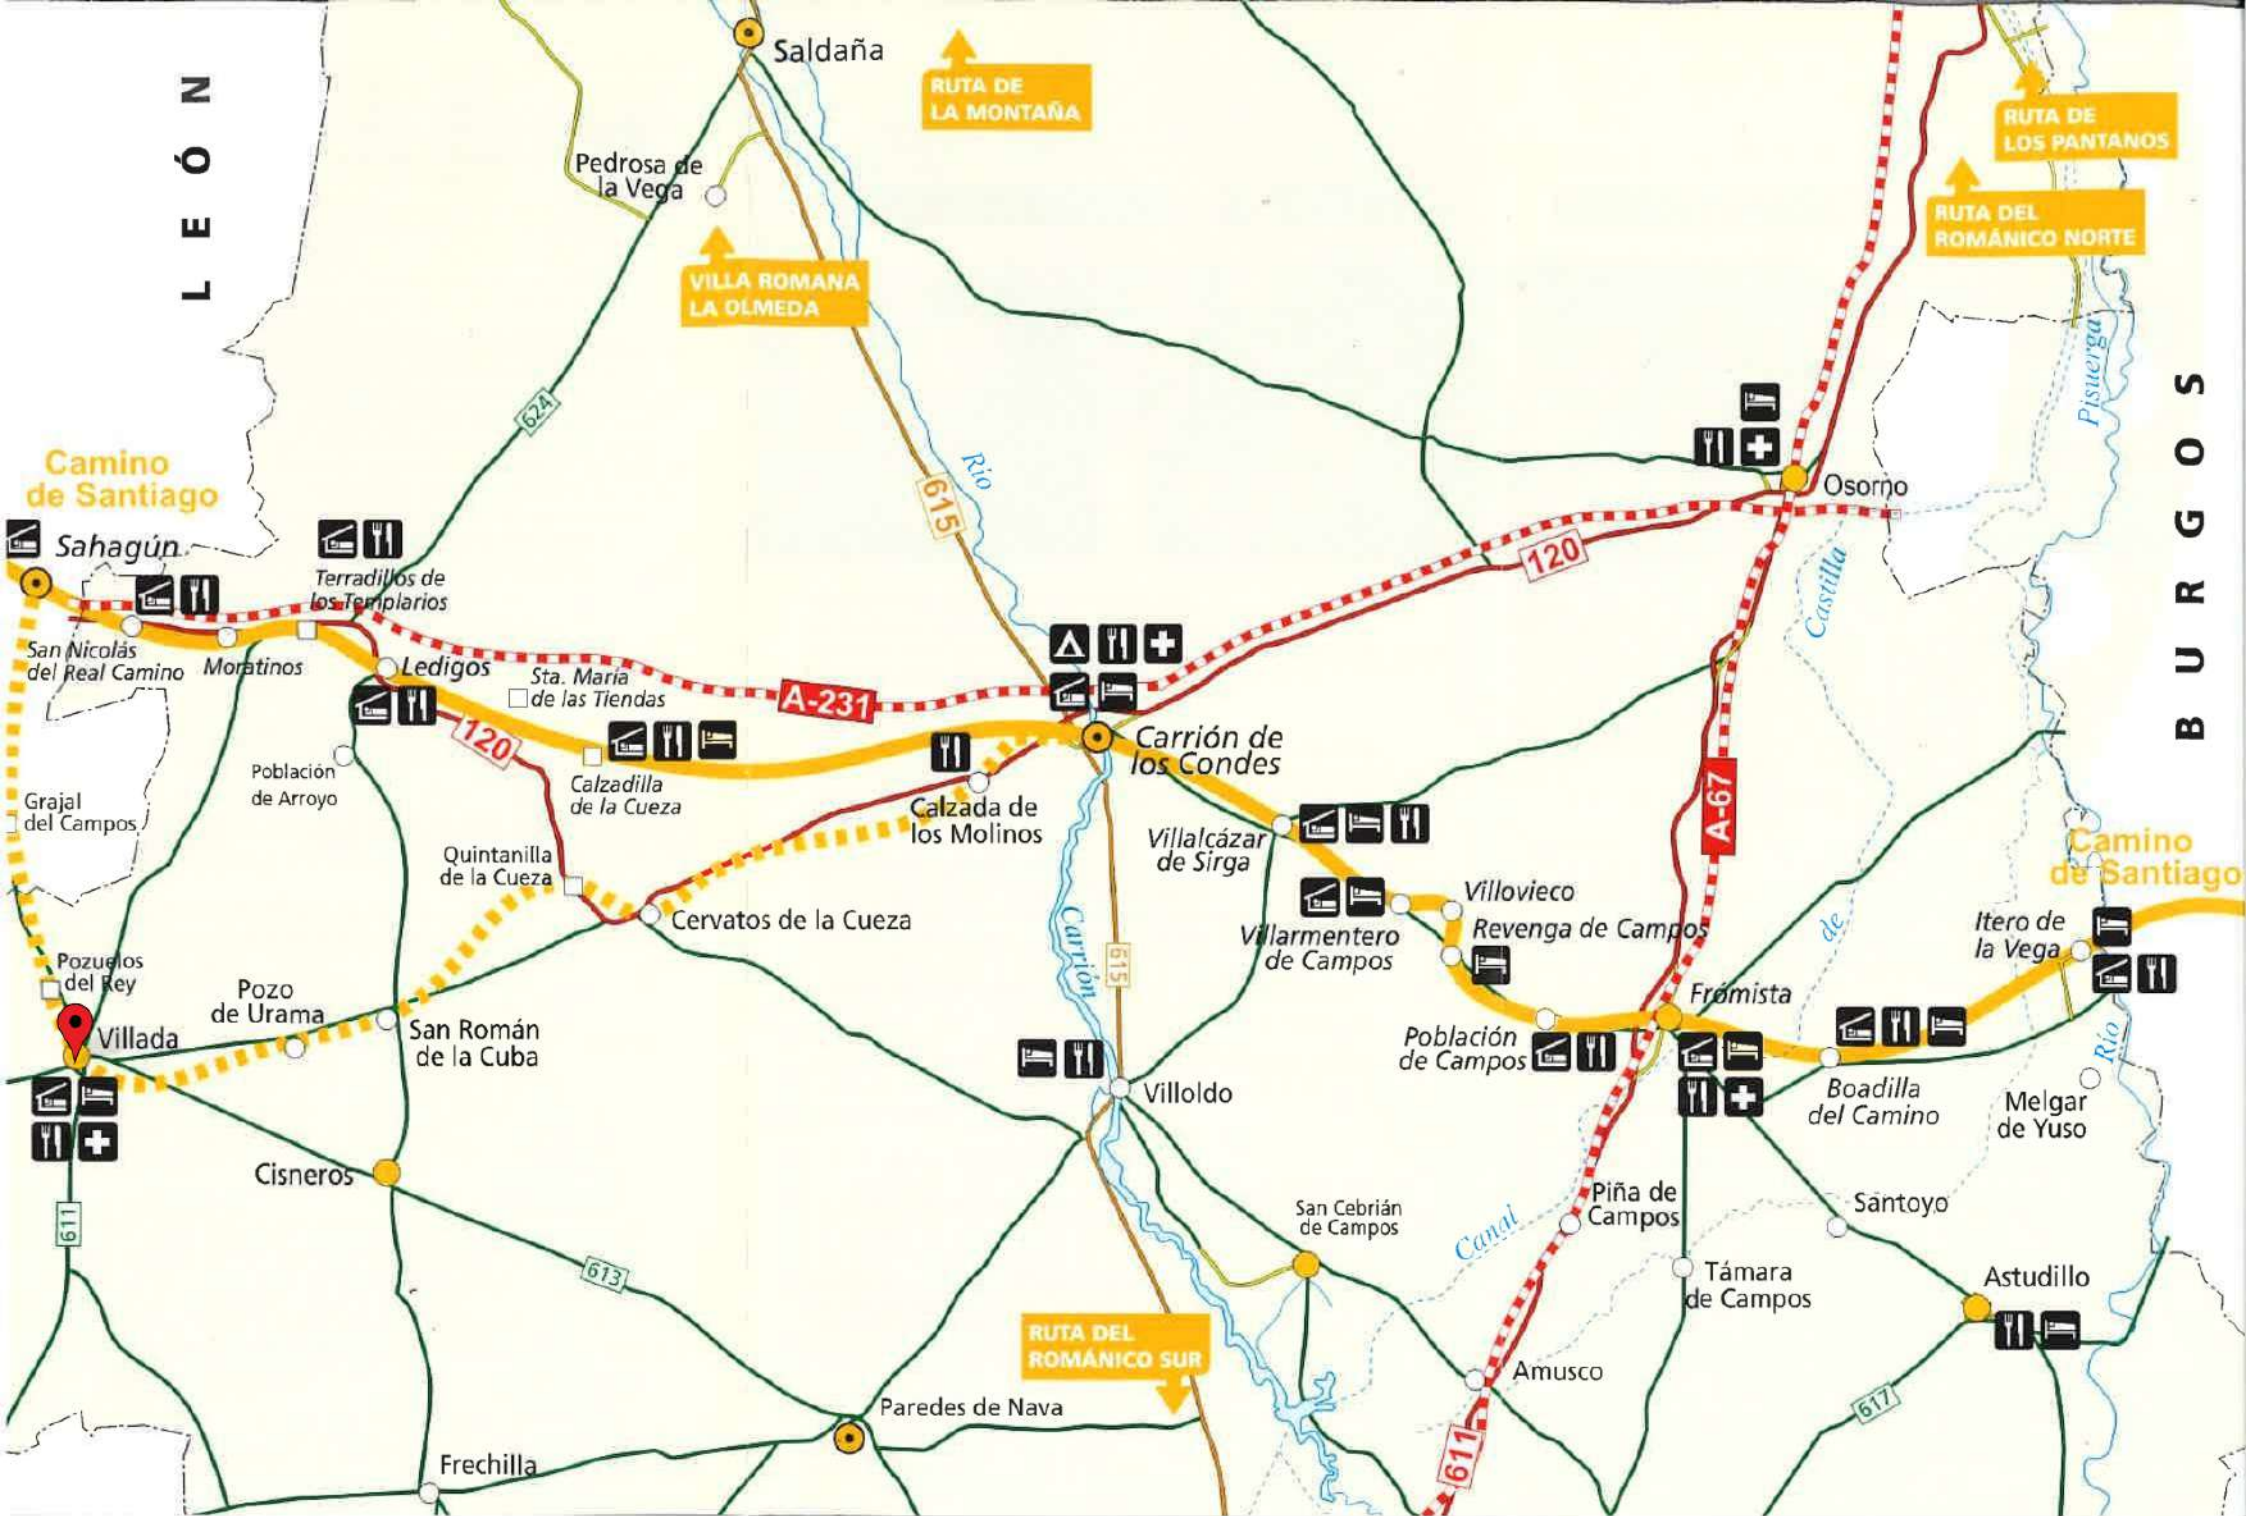

LEÓN

BURGOS

Camino de Santiago

Camino de Santiago

RUTA DE LA MONTAÑA

RUTA DE LOS PANTANOS

RUTA DEL ROMÁNICO NORTE

RUTA DEL ROMÁNICO SUR

VILLA ROMANA LA OLMEDA

Sahagún

Saldaña

Pedrosa de la Vega

San Nicolás del Real Camino

Terradillos de los Templarios

Moratinos

Ledigos

Sta. Maria de las Tiendas

Calzadilla de la Cueva

Calzada de los Molinos

Carrión de los Condes

Villalcazar de Sirga

Villorrieco

Reventa de Campos

Villarmentero de Campos

Frómista

Iteiro de la Vega

Pozuelos del Rey

Villada

Pozo de Urama

San Román de la Cuba

Cisneros

Villoldo