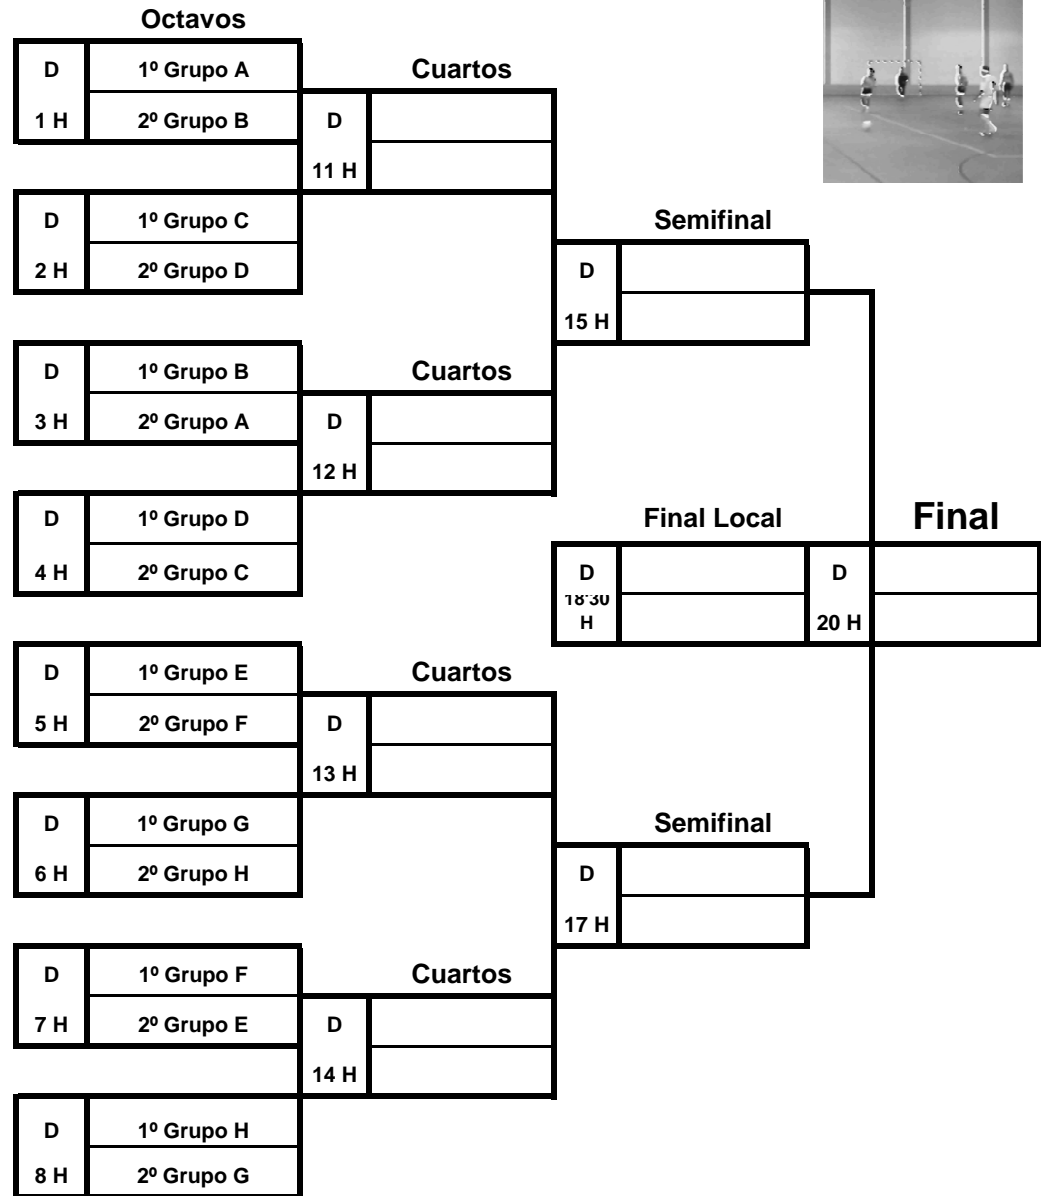

XIV MARATON FUTBOL SALA DE VILLADA

Grupo A	V	Pub Woody	S	La Tahona/Temple	S	Pub Woody
	22 H	La Tahora/Temple	9 H	Cafetería Dreamsport	17 H	Cafetería Dreamsport

Grupo B	V	Melón "C"	S	Talleres CEVI	S	Melón "C"
	23 H	Talleres CEVI	10 H	Restaurante El Barón	18 H	Restaurante El Barón

Grupo C	V	Café Bar Trébol	S	Aston Birra	S	Café Bar Trébol
	24 H	Aston Birra	11 H	Intermitente FS	19 H	Intermitente FS

Grupo D	S	Const Tarilonte Chis	S	Cable-On	S	Cosnt. Tarilonte Chis
	1 H	Cable-On	12 H	Mesón Villada	20 H	Mesón Villada

Grupo E	S	Bar La Alegría	S	Almanza FS	S	Bar La Alegría
	2 H	Almaqnza FS	13 H	NTE-Farándula	21 H	NTE-Farandula

Grupo F	S	Bar Dinovilla Calitropic	S	Disco Bar La Cremallera	S	Bar Dinovilla-Calitropic
	3 H	Disco Bar La Cremallera	14 H	Const. Medinator	22 H	Const. Medinator

Grupo G	S	Rte. Sandoval	S	Cisneros F.S.	S	Rte. Sandoval
	4 H	Cisneros F.S.	15 H	Villalón F.S.	23 H	Villalón F.S.

Grupo H	S	Reale F.S.	S	Velero Team	S	Reale F.S.
	5 H	Velero Teram	16 H	Ponga Aquí su publicidad	24 H	Ponga Aquí su Publicidad

"MEMORIAL GUTIÉRREZ BALLESTEROS"